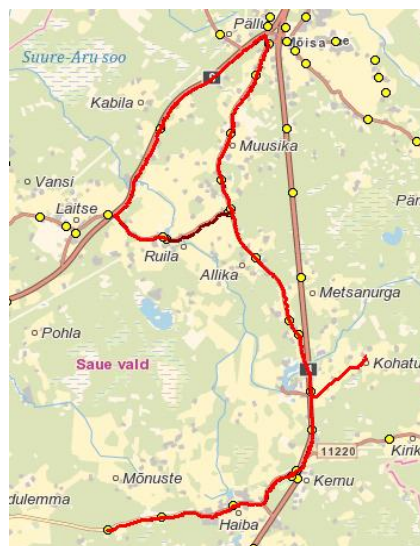

Riigihange "Saue valla piirkonna bussiliinide teenindamine" registrinumber 171697
Saue piirkonna bussiliinide avaliku teenindamise leping kehtivusega kuni 31.08.2019

MTÜ Harjumaa Ühistranspordikeskus
reg 80213342
Roosikrantsi 12
10119 Tallinn

aktsiaselts SAMAT
reg 10282637
Tehnika 5 Saku
75501 Harjumaa

Maakonna bussiliin **SK1**

Miilimaa - Haiba - Muusika - Allikmäe - Ruila

Sõiduplaan kehtib **alates 07.01.2018**
Liini teenindab **AS SAMAT**

Nr.	Peatus	Peatuse kood	Reis 01
			Kernu 1-01
1	Miilimaa	21933-1	07:40
2	Mõnuste	21937-1	07:42
3	Haiba	21905-1	07:45
4	Kernu koolimaja	21952-1	07:48
5	Kohatu	21909-1	07:51
6	Uuetoa talu		07:55
7	Kernu mõis	21913-1	07:59
8	Allika	21903-1	08:03
9	Käabastemägi	21921-1	08:05
10	Muusika	21935-1	08:08
11	Toominga	23368-1	08:09
12	Allikmäe	21902-1	08:14
13	Ruila kool	21941-1	08:18

Ruila - Allikmäe - Muusika - Kernu - Haiba - Ruila - Allikmäe - Muusika - Haiba - Miilimaa

Nr.	Peatus	Peatuse kood	Reis 02
			Kernu 1-01
1	Ruila kool	21941-1	14:15
2	Allikmäe	21901-1	14:20
3	Muusika	21936-1	14:27
4	Allika	21904-1	14:30
5	Kernu mõis	21914-1	14:34
6	Uuetoa talu		14:37
7	Kohatu	21910-1	14:42
8	Haiba	21905-1	14:46
9	Haiba	21905-1	15:02
10	Kernu koolimaja	21952-1	15:05
11	Haiba	21905-1	15:09
12	Kohatu	21909-1	15:14
13	Kernu mõis	21913-1	15:15
14	Allika	21903-1	15:20
15	Ruila kool	21941-1	15:24
16	Allikmäe	21901-1	15:30
17	Muusika	21936-1	15:36
18	Allika	21904-1	15:40
19	Kernu mõis	21914-1	15:44
20	Kohatu	21910-1	15:45
21	Kernu koolimaja	21952-1	15:48
22	Haiba	21906-1	15:51
23	Miilimaa	21934-1	15:55

lõpp 14:05 Ruila -> Allikmäe, Muusika, Haiba

saabub väljub

lõpp 14:55 Kernu -> Haiba, Allika, Hingu (ümbertumisega)

lõpp 15:00 ümbertumine liinile SK2, et Kernu õpilased saaks Laitse sõita

Märkused

Liini teenindamine toimub ainult koolipäevadel 1-5
Sõitjate sisenemine ja väljumine toimub kõikides liiklusemärgiga 541a tähistatud bussipeatustes ja Saue Vallavalitsuse, Ühistranspordikeskuse ning Vedaja vahel kokku lepitud peatumiskohtades

AS SAMAT