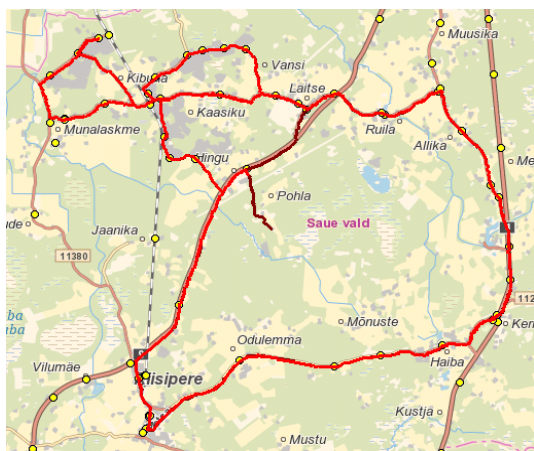

Nr.	Peatus	Peatuse kood	Reis
			02 Kernu 2-01
1	Nissi koolimaja	22758-1	13:50
2	Kernu koolimaja	21952-1	14:10
3	Haiba	21905-1	14:14
4	Kernu kool	21911-1	14:17
5	Kohatu	21909-1	14:18
6	Kernu mõis	21913-1	14:20
7	Ehala	21979-1	14:21
8	Torupilli	47350-1	14:22
9	Allika	21903-1	14:24
10	Käabastemägi	21921-1	14:26
11	Ruila kool	21941-1	14:29
12	Ruila tee	21944-1	14:33
13	Laitse tee	21929-1	14:34
14	Rallipargi	21908-1	14:36
15	Kullapa	21972-1	14:40
16	Põide	21966-1	14:42
17	Kivisilla	21968-1	14:44
18	Laitse seltsimaja	21927-1	14:46
19	Tipi	21976-1	14:47
20	Ulevälja	21970-1	14:48
21	Vikerkaare	21951-1	14:50
22	Munalaskme tee	21915-1	14:55
23	Männimaa	22716-1	14:57
24	Kibuna	21984-1	14:59
25	Raudteejaama tee	21965-1	15:01
26	Luige	21918-1	15:03
27	Laitse seltsimaja	21928-1	15:08
28	Oru	21974-1	15:11
29	Anniko tee	21980-1	15:13
30	Laitse loss	21925-1	15:14
31	Ruila tee	21943-1	15:16
32	Ruila kool	21941-1	15:18
33	Ruila kool	21941-1	15:25
34	Ruila tee	21944-1	15:29
35	Laitse loss	21926-1	15:30
36	Anniko tee	21981-1	15:31
37	Pihelga	21961-1	15:34
38	Rabaaarse	21964-1	15:35
39	Sarapiku	21983-1	15:36
40	Vikerkaare	21951-1	15:37
41	Ulevälja	21971-1	15:39
42	Tipi	21977-1	15:40
43	Laitse seltsimaja	21927-1	15:41
44	Munalaskme tee	21915-1	15:43
45	Männimaa	22716-1	15:45
46	Kibuna	21984-1	15:47
47	Raudteejaama tee	21965-1	15:50
48	Luige	21918-1	15:51
49	Kivisilla	21969-1	15:59
50	Põide	21967-1	16:00
51	Kullapa	21973-1	16:02
52	Tuuliku AÜ		16:08
53	Rallipargi	21908-1	16:13
54	Hürjapea	22709-1	16:18
55	Jaama tee	22729-1	16:21
56	Nissi koolimaja	22758-1	16:24

Märkused

Liini teenindamine toimub ainult koolipäevadel 1-5
Sõitjate sisenemine ja väljumine toimub kõikides liikluskäikudega 541a
tähistatud bussipeatustes ja Saue Vallavalitsuse, Ühistranspordikeskuse ning

AS SAMAT